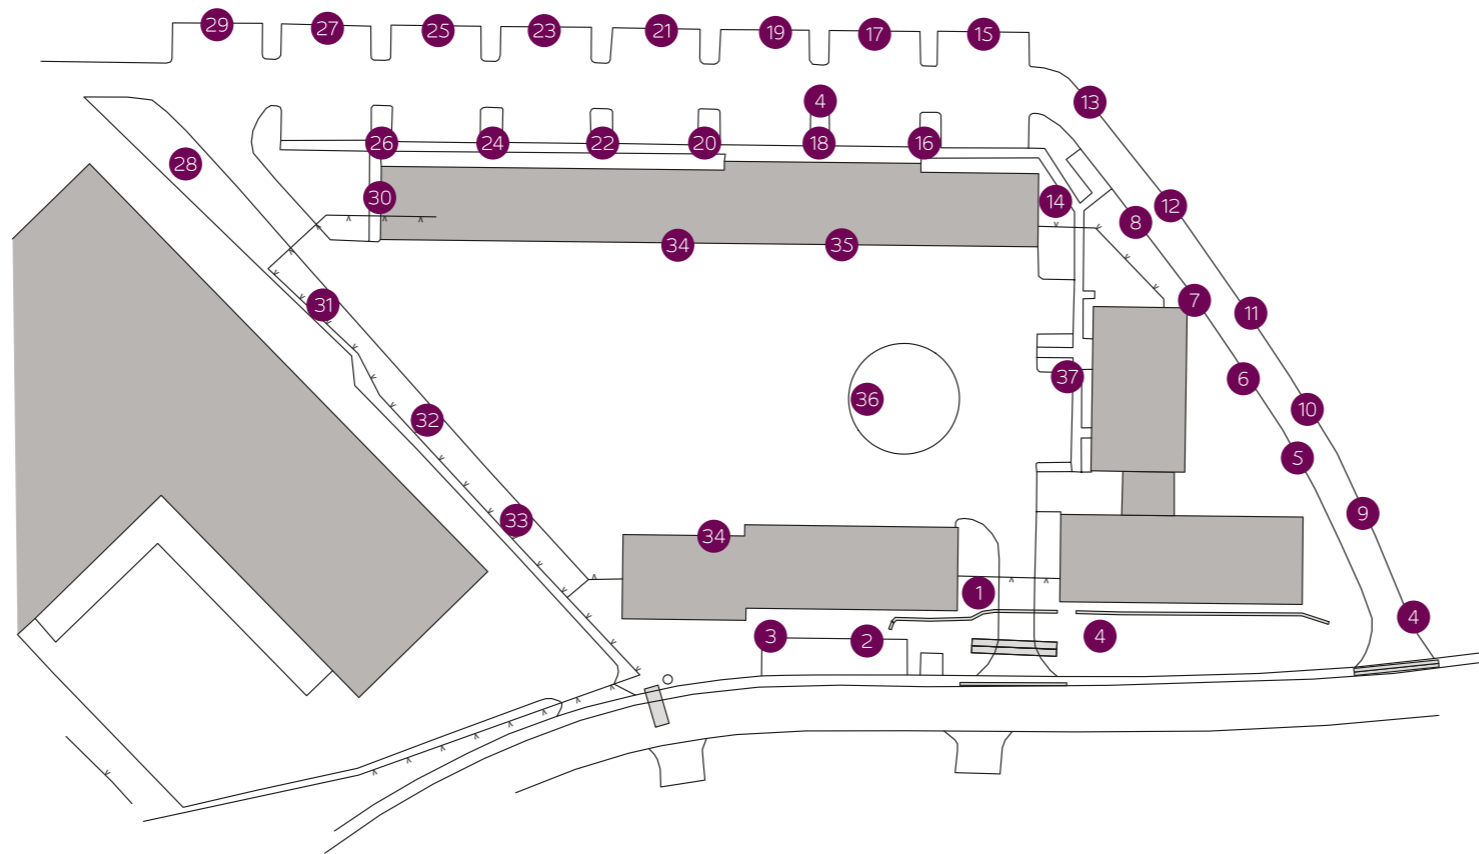

Straßenbeleuchtung im LED-Leuchtenpark Grimma

- **1 Siteco DL30**
  Systemleistung: 51W
  Lichtstrom: 4230lm
  Lichtausbeute: 98lm/W
- **2 Hella Square**
  Systemleistung: 40W
  Lichtstrom: 3.200lm
  Lichtausbeute: 80lm/W
- **3 Hella Park**
  Systemleistung: 21W
  Lichtstrom: 1.700lm
  Lichtausbeute: 81lm/W
- **4 Trilux Mirona**
  Systemleistung: 131W
  Lichtstrom: 10.300lm
  Lichtausbeute: 79lm/W
- **5 Schreder Piano Mini**
  Systemleistung: 53W
  Lichtstrom: 5.568lm
  Lichtausbeute: 105lm/W
- **6 Schreder Teceo 1**
  Systemleistung: 28W
  Lichtstrom: 3.048lm
  Lichtausbeute: 108lm/W
- **7 Bega 7171**
  Systemleistung: 46W
  Lichtstrom: 2.454lm
  Lichtausbeute: 53,3lm/W
- **8 Bega 9499**
  Systemleistung: 45W
  Lichtstrom: 3.216lm
  Lichtausbeute: 71,5 lm/W
- **9 Schreder Ampera Mini**
  Systemleistung: 27W
  Lichtstrom: 3200lm
  Lichtausbeute: 119lm/W
- **10 Schreder Teco 1**
  Systemleistung: 27W
  Lichtstrom: 3100lm
  Lichtausbeute: 133lm/W
- **11 Trilux Lumega mlt**
  Systemleistung: 35W
  Lichtstrom: 2.900lm
  Lichtausbeute: 83lm/W
- **12 Iguzzini Wow bh 33**
  Systemleistung: 31,2W
  Lichtstrom: 3.180lm
  Lichtausbeute: 101,92lm/W

- **13 Philips Luma**
  Systemleistung: bis 65W
  Lichtstrom: bis 9900lm
  Lichtausbeute: bis 124lm/W
- **14 Siteco Große Glocke LED**
  Systemleistung: 25W
  Lichtstrom: 2870lm
  Lichtausbeute: 115lm/W
- **15 Vulkan/Thorn Oracle S**
  Systemleistung: 26W
  Lichtstrom: 1.715lm
  Lichtausbeute: 74lm/W
- **16 Vulkan/Thorn Nella**
  Systemleistung: 37W
  Lichtstrom: 2.142lm
  Lichtausbeute: 81lm/W
- **17 LUG Urbino LED**
  Systemleistung: 57W
  Lichtstrom: 6200lm
  Lichtausbeute: 111lm/W
- **18 Hellux Pilzleuchte DMF 401-S**
  Systemleistung: 36W
  Lichtstrom: 3.250lm
  Lichtausbeute: 90lm/W
- **19 LUG Urbini LED**
  Systemleistung: 28W
  Lichtstrom: 3400lm
  Lichtausbeute: 129lm/W
- **20 Philips Cityspirit 470 LED**
  Systemleistung: 30W
  Lichtstrom: 1.700lm
  Lichtausbeute: 57lm/W

- **21 Siteco Streetlight 20 mini**
  Systemleistung: 20W
  Lichtstrom: 6680lm
  Lichtausbeute: 104lm/W
- **22 Leipziger Leuchten Richard IV/R-U LED**
  Systemleistung: 24W
  Lichtstrom: 2.000lm
  Lichtausbeute: 83lm/W
- **23 Selux Avanza 450**
  Systemleistung: 25W
  Lichtstrom: 2700lm
  Lichtausbeute: 108lm/W
- **24 Leipziger Leuchten Lucas VII LED**
  Systemleistung: 24W
  Lichtstrom: 1.800lm
  Lichtausbeute: 75lm/W
- **25 Schuch 47 4801 LED LR**
  Systemleistung: 49W
  Lichtstrom: 5.241lm
  Lichtausbeute: 107lm/W
- **26 Schreder Pilzeo**
  Systemleistung: 26W
  Lichtstrom: 5241lm
  Lichtausbeute: 103lm/W
- **27 Schreder Axia 2**
  Systemleistung: 24W
  Lichtstrom: 3200lm
  Lichtausbeute: 133lm/W
- **28 LP Leuchten Sigma EVO 600**
  Systemleistung: 24W
  Lichtstrom: 3690lm
  Lichtausbeute: 154 lm/W
- **29 Philips ARC 2684 SRN**
  Systemleistung: 31W
  Lichtstrom: 3.350lm
  Lichtausbeute: 108lm/W
- **30 Leipziger Leuchten ASL2007 LED**
  Systemleistung: 26W
  Lichtstrom: 1800lm
  Lichtausbeute: 90lm/W
- **31 Trilux Publisca**
  Systemleistung: 29W
  Lichtstrom: 2.000lm
  Lichtausbeute: 69lm/W
- **32 Siteco Floodlight 20 mini**
  Systemleistung: 107W
  Lichtstrom: 12160lm
  Lichtausbeute: 114lm/W
- **33 Philips Speedstar BGP 323**
  Systemleistung: 149W
  Lichtstrom: 20500lm
  Lichtausbeute: 138lm/W
- **34 Trilux Nextrema**
  Systemleistung: 45W gedimmt
  Lichtstrom: 4.500lm
  Lichtausbeute: 100lm/W
- **35 Hellux Pharos S1**
  Systemleistung: 30W
  Lichtstrom: 3.867lm
  Lichtausbeute: 60lm/W
- **36 Philips Luma 2**
  Systemleistung: 92W
  Lichtstrom: 11.000lm
  Lichtausbeute: 120lm/W
- **37 Leipziger Leuchten Kora P I LED, 4-seitig**
  Systemleistung: 17W
  Lichtstrom: 1400lm
  Lichtausbeute: 100lm/W
- **37 Leipziger Leuchten Kora P I LED, 4-seitig**
  Systemleistung: 17W
  Lichtstrom: 1400lm
  Lichtausbeute: 100lm/W
- **37 Leipziger Leuchten Kora P III LED, 4-seitig**
  Systemleistung: 27W
  Lichtstrom: 2.100lm
  Lichtausbeute: 87,5lm/W
- **37 Leipziger Leuchten ANKE P I LED**
  Systemleistung: 17W
  Lichtstrom: 900lm
  Lichtausbeute: 64,29lm/W
- **37 Philips Lumination***
  Systemleistung: Bewegungserkennung
  Lichtstrom: Lichtsteuerung
  Lichtausbeute: automatische Dimmung

Managementsysteme:
* Philips - City Touch
** Philips - Lumination
*** Schreder - owlet IoT